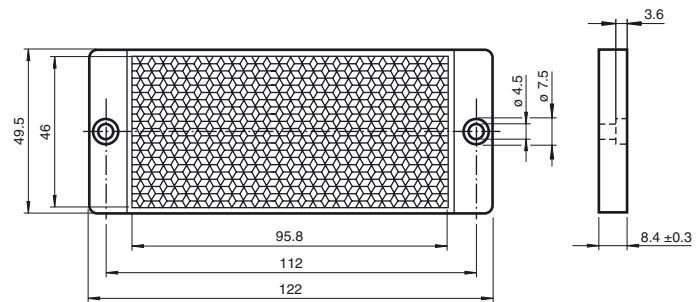

## Abmessungen

## Bestellbezeichnung

**REF-H50x100**

Reflektor, rechteckig 122 mm x 49,5 mm, Befestigungsbohrungen

## Merkmale

- Einfache Montage durch Befestigungsbohrung

### Mechanische Daten

Abmessungen 122 mm x 49,5 mm x 8,4 mm

Befestigung Befestigungsbohrungen