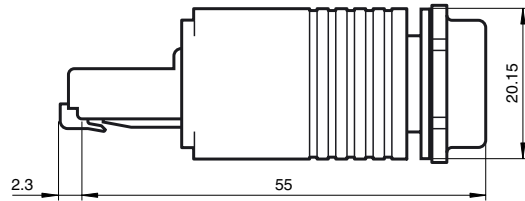

Abmessungen

Bestellbezeichnung

V45-GP

Kabelstecker "Push-Pull", konfektionierbar

Technische Daten

Allgemeine Daten

Anschluss 1	Stecker
Bauform 1	gerade

Umgebungsbedingungen

Umgebungstemperatur	-40 ... 70 °C (233 ... 343 K)
---------------------	-------------------------------

Mechanische Daten

Kabeldurchmesser	6,5 ... 7,2 mm
Schutzart	IP67
Anschluss	RJ-45