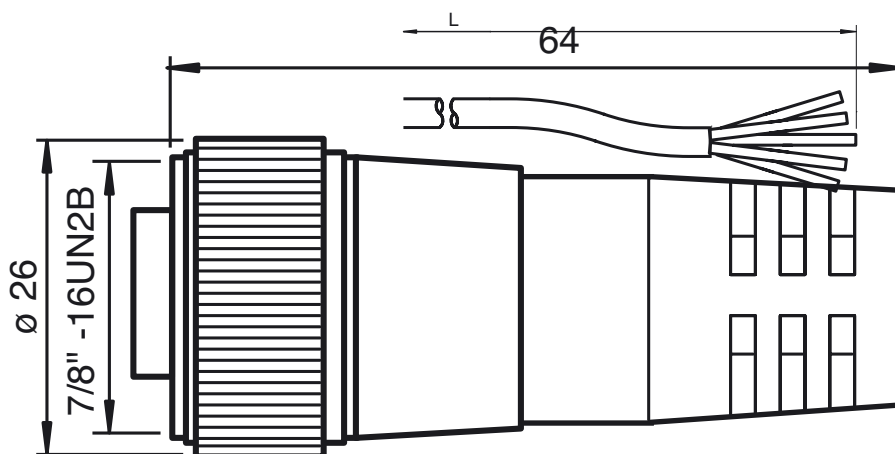

### Bestellbezeichnung

**V95-G-YE2M-PVC-22**

Kabeldose, 7/8" - 16 UNF, 5-polig, PVC-Kabel

### Merkmale

- Gewinde 7/8 Zoll
- Rüttelsicherung

### Abmessungen

#### Mechanische Daten

Schutzart	IP68
Material	
Kontakte	gold plattiert Kupferlegierung
Griffkörper	PVC
Kabel	PVC
Überwurfmutter	vernickeltes Messing
Kabel	feindrätig, flexibel
Manteldurchmesser	Ø 5,7 mm
Farbe	gelb
Adern	5 x 0,34 mm <sup>2</sup>
Länge	L 2 m