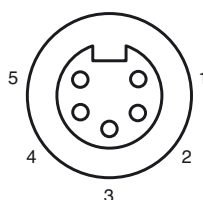

Elektrischer Anschluss

1)	RD/WH
2)	RD
3)	GN/YE
4)	RD/YE
5)	RD/BK