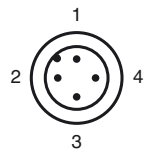

Abmessungen

Anschluss

Pinbelegung

Adernfarben gemäß EN 60947-5-2

1	BN	(braun)
2	WH	(weiß)
3	BU	(blau)
4	BK	(schwarz)