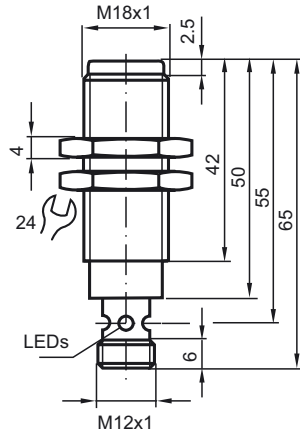

Abmessungen

Anschluss

Pinbelegung

Adernfarben gemäß EN 60947-5-2

1	BN	(braun)
2	WH	(weiß)
3	BU	(blau)
4	BK	(schwarz)