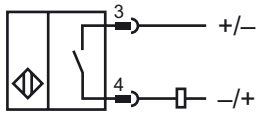

Anschluss

Pinbelegung