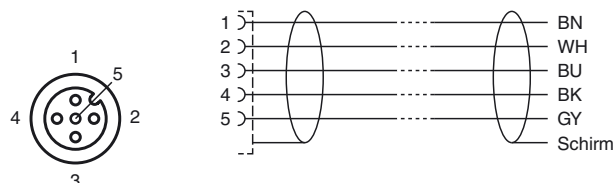

Elektrischer Anschluss

Veröffentlichungsdatum: 2017-06-21 09:30 Ausgabedatum: 2017-06-21 240004-0002_ger.xml

Beachten Sie „Allgemeine Hinweise zu Pepperl+Fuchs-Produktinformationen“.

Pepperl+Fuchs-Gruppe
www.pepperl-fuchs.com

USA: +1 330 486 0001
fa-info@us.pepperl-fuchs.com

Deutschland: +49 621 776 1111
fa-info@de.pepperl-fuchs.com

Singapur: +65 6779 9091
fa-info@sg.pepperl-fuchs.com