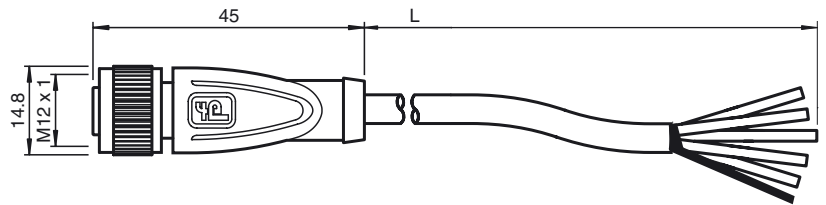

Bestellbezeichnung

V15-G-2M-PUR-ABG

Kabeldose, M12, 5-polig, geschirmt, PUR-Kabel

Merkmale

- Rändelmutter geeignet für Werkzeugmontage
- Rüttelsicherung durch mechanische Rastung
- Schirm an der Überwurfmutter aufgelegt
- Vergoldete Kontakte
- Halogenfrei

Abmessungen

Technische Daten

Allgemeine Daten

Polzahl 5 + Schirm

Elektrische Daten

Betriebsspannung U_B max. 60 V AC/DC
 Betriebsstrom I_B max. 4 A
 Durchgangswiderstand < 5 mΩ

Umgebungsbedingungen

Umgebungstemperatur Griffkörper: -40 ... 90 °C (-40 ... 194 °F)
 Kabel, beweglich: -25 ... 80 °C (-13 ... 176 °F)
 Kabel, fest verlegt: -40 ... 80 °C (-40 ... 176 °F)

Verschmutzungsgrad 3

Mechanische Daten

Kontaktelemente gefederte Kontaktbuchsen
 Stiftdurchmesser 1 mm
 Schutzart IP67
 Material
 Kontakte CuSn / Au
 Kontaktberfläche Au
 Griffkörper TPU, schwarz
 Kabel PUR
 Überwurfmutter Zink-Druckguss
 Aderisolation PP
 Kabel feinstdrähtig, flexibel
 Manteldurchmesser Ø 4,8 mm
 Biegeradius > 10 x Leitungsdurchmesser, bewegt
 > 5 x Leitungsdurchmesser, fest verlegt
 Farbe grau
 Adern 5 x 0,34 mm²
 Leiteraufbau 42 x 0,1 mm Ø
 Schirm Geflecht 85 % Bedeckung
 Länge L 2 m
 Brennbarkeit
 Kontaktträger HB
 Gehäuse V-2