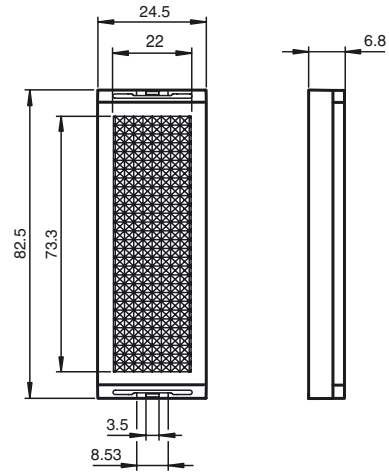

## Abmessungen

## Bestellbezeichnung

**REFLECTOR 82.5X24.5X6MM**

Reflektor

## Merkmale

- Einfache Montage durch Selbstklebung
- Rechteckbauform

### Mechanische Daten

Material PMMA/ABS

Abmessungen 82,5 mm x 24,5 mm x 6 mm

Befestigung selbstklebend