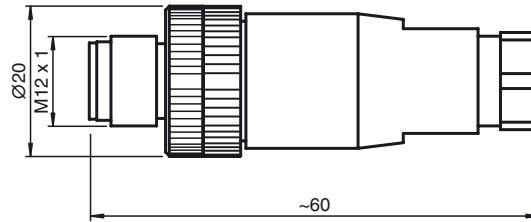

## Abmessungen

### Allgemeine Daten

Polzahl	5
Anschluss 1	Stecker
Bauform 1	gerade
Gewinde 1	M12

### Mechanische Daten

Schutzart	IP67
Anschluss	1 x M12-Stecker, gerade Schraubklemmen für max. 0,75 mm <sup>2</sup> PG7-Verschraubung

Material	
Kontakte	CuZn
Kontaktoberfläche	CuSnZn
Stecker	CuZn
Griffkörper	PA
Kabel	
Manteldurchmesser	4 ... 6 mm