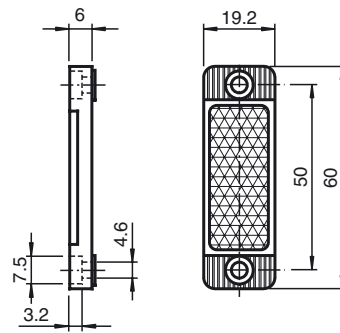

## Abmessungen

### Bestellbezeichnung

**REF-VR10**

Reflektor, rechteckig 60 mm x 19 mm,  
Befestigungsbohrungen

### Merkmale

- Einfache Montage durch Befestigungsbohrung

### Mechanische Daten

Material PMMA/ABS

Abmessungen 60 mm x 19 mm x 6 mm

Befestigung Befestigungsbohrungen