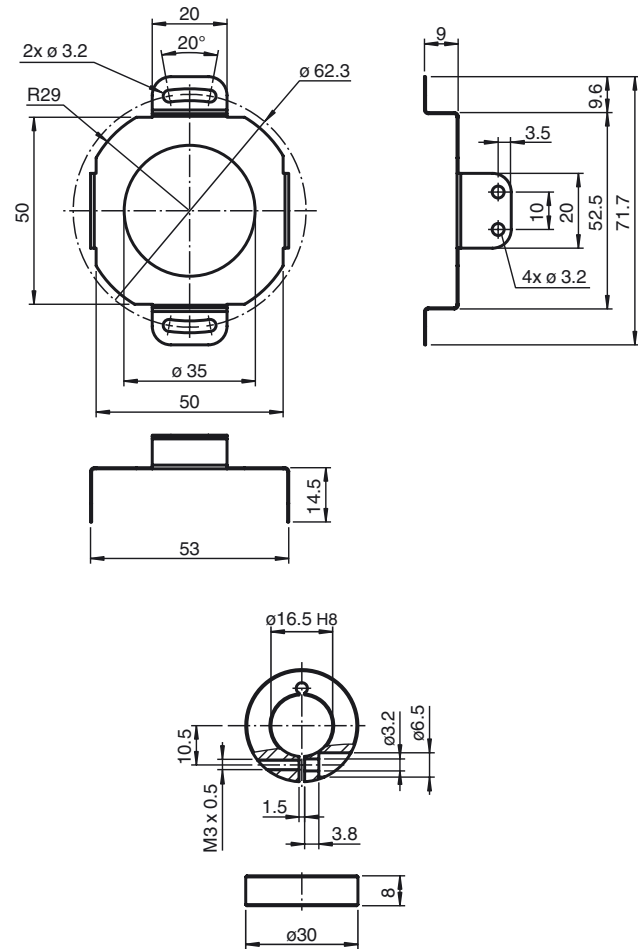

**Bestellbezeichnung****ACC-PACK-ABS-\_S\_58 ø15**

Zubehörset für Ø58-Absolutwert-Drehgeber mit Steckhohlwelle 15 mm

**Abmessungen****Technische Daten****Allgemeine Informationen**

Lieferumfang	1 Drehmomentstütze 58 mm 1 Klemmring 4 Zylinderkopfschrauben M3 x 6
--------------	---