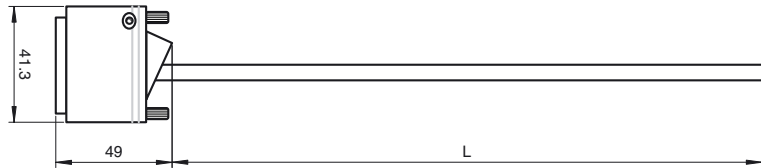

Bestellbezeichnung

ODZ-MAC-CAB-15POL-5M-FEMALE

Anschlusskabel Sub-D-Buchse, 15-polig

Abmessungen

Technische Daten

Allgemeine Daten

Polzahl 15

Mechanische Daten

Aderquerschnitt 0,14 mm²
 Anschluss Sub-D-Buchse, 15-polig
 Material
 Kontakte CuSn / Au
 Kontaktfläche Au
 Griffkörper PC

Kabel

Farbe grau
 Adern 15 x 0,14 mm²
 Schirm Geflecht
 Länge L 5 m

Elektrischer Anschluss