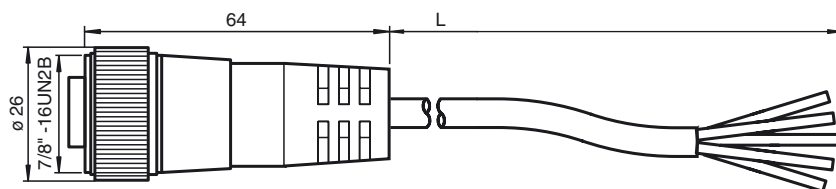

Abmessungen