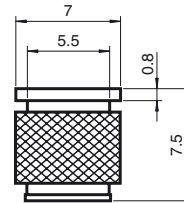

### Bestellbezeichnung

**OMH-LS610-02**

Direktmontage-Set bestehend aus 4 Gewindeeinsätzen M4

### Abmessungen