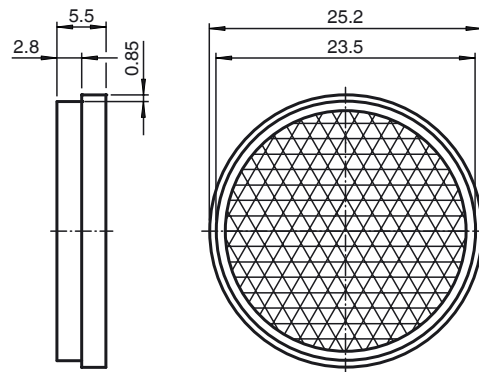

Abmessungen

Bestellbezeichnung

REF-A25

Reflektor, rund \varnothing 25 mm, selbstklebend

Merkmale

- Einfache Montage durch Selbstklebung

Technische Daten

Allgemeine Daten

Bauform rund

Umgebungsbedingungen

Umgebungstemperatur -20 ... 85 °C (-4 ... 185 °F)

Mechanische Daten

Material PMMA/ABS

Abmessungen Durchmesser: 25 mm

Befestigung selbstklebend