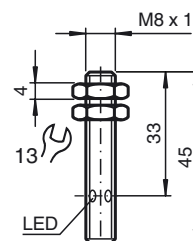

Abmessungen