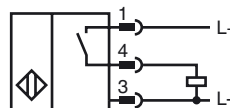

Bestellbezeichnung

NBB1,5-8GS40-E2-T-V3

Merkmale

- 1,5 mm bündig
- Edelstahlgehäuse
- Erweiterter Temperaturbereich

Zubehör

BF 8

Befestigungsflansch, 8 mm

EXG-08

Schnellmontagehalterung mit Festanschlag

V3-WM-2M-PUR

Kabeldose, M8, 3-polig, PUR-Kabel

V3-GM-2M-PUR

Kabeldose, M8, 3-polig, PUR-Kabel

V3-WM

Kabeldose, M8, 3-polig, konfektionierbar

V3-GM

Kabeldose, M8, 3-polig, konfektionierbar

Technische Daten

Allgemeine Daten

Schaltelementfunktion	PNP	Schließer
Schaltabstand	s_n	1,5 mm
Einbau		bündig
Ausgangspolarität		DC
Gesicherter Schaltabstand	s_a	0 ... 1,215 mm
Betätigungselement		Baustahl, z. B. 1.0037, S235JR (früher St37-2) 8 mm x 8 mm x 1 mm
Reduktionsfaktor r_{Al}		0,38
Reduktionsfaktor r_{Cu}		0,2
Reduktionsfaktor r_{V2A} (1.4301)		0,8
Reduktionsfaktor r_{Ms}		0,45

Kenndaten

Betriebsspannung	U_B	10 ... 30 V
Schaltfrequenz	f	0 ... 1500 Hz
Hysteresese	H	0,01 ... 0,33 mm
Verpolschutz		ja
Kurzschlusschutz		ja
Überlastfestigkeit		ja
Drahtbruchsicherheit		ja
Induktionsschutz		ja
Einschaltimpulsunterückung		ja
Welligkeit		10 %
Spannungsfall	U_d	$\leq 2,5$ V
Wiederholgenauigkeit	R	0,05 mm
Betriebsstrom	I_L	0 ... 200 mA
Reststrom	I_r	0,01 mA
Leerlaufstrom	I_0	≤ 7 mA
Schaltzustandsanzeige		Mehrloch-LED, gelb

Kenndaten funktionale Sicherheit

MTTF_d	2090 a
Gebrauchsdauer (T_M)	20 a
Diagnosedeckungsgrad (DC)	0 %

Umgebungsbedingungen

Umgebungstemperatur	-25 ... 100 °C (-13 ... 212 °F)
Lagertemperatur	-40 ... 100 °C (-40 ... 212 °F)

Mechanische Daten

Anschlussart	Gerätestecker M8 x 1, 3-polig
Gehäusematerial	Edelstahl 1.4305 / AISI 303 (V2A)
Stirnfläche	PBT
Schutzart	IP67
Masse	7 g

Normen- und Richtlinienkonformität

Normenkonformität	
Normen	EN 60947-5-2:2007 IEC 60947-5-2:2007

Zulassungen und Zertifikate