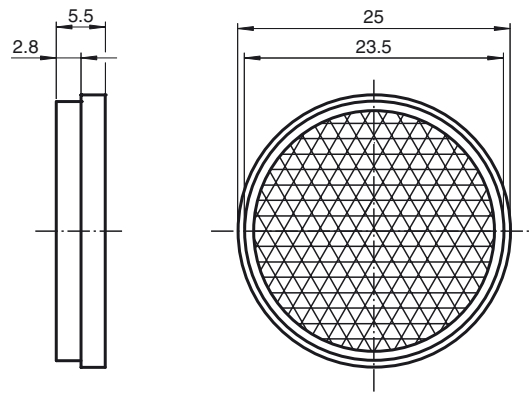

Abmessungen

Bestellbezeichnung

REF-CA24

Reflektor, rund \varnothing 25 mm, selbstklebend

Technische Daten

Allgemeine Daten

Bauform rund

Umgebungsbedingungen

Umgebungstemperatur -20 ... 85 °C (-4 ... 185 °F)

Mechanische Daten

Material PMMA/ABS

Abmessungen Durchmesser: 25 mm

Befestigung selbstklebend