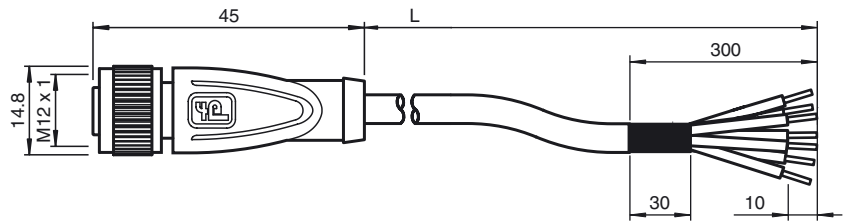

### Bestellbezeichnung

**V19-G-7,8M-PUR-ABG-Y292285**

Kabeldose, M12, 8-polig, geschirmt, PUR-Kabel

### Abmessungen

Länge L 7,8 m