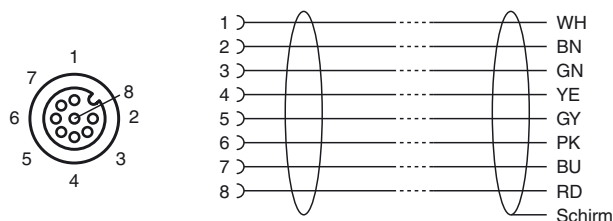

Elektrischer Anschluss

Veröffentlichungsdatum: 2016-04-28 12:12 Ausgabedatum: 2016-04-28 292285_ger.xml

Beachten Sie „Allgemeine Hinweise zu Pepperl+Fuchs-Produktinformationen“.

Pepperl+Fuchs-Gruppe
www.pepperl-fuchs.com

USA: +1 330 486 0001
fa-info@us.pepperl-fuchs.com

Deutschland: +49 621 776 1111
fa-info@de.pepperl-fuchs.com

Singapur: +65 6779 9091
fa-info@sg.pepperl-fuchs.com