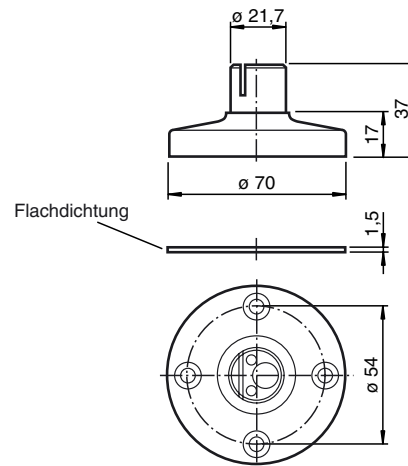

## Abmessungen

## Bestellbezeichnung

**VAZ-TUBE-BASE-70MM**

Signalsäule Montagefuß

## Passende Systemkomponenten

**VAZ-CLAMP-70MM**

Signalsäule Anschlusselement mit Abschlussdeckel

**VAZ-MH-1/2" Conduit-70MM**

Signalsäule Montageadapter für Rohr-  
montage 25 mm - 1/2"

### Mechanische Daten

Material Kunststoff

Masse 42 g