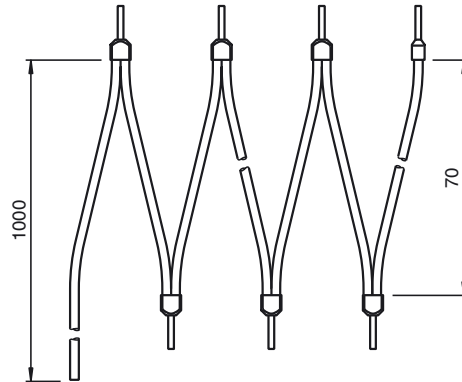

Abmessungen

Bestellbezeichnung

VAZ-CHAIN-BU/BN70MM/1,0-25

Verteiler mit 25 Anschlüssen für Schaltschrankmodule mit Schraubklemmen

Merkmale

- Zur Signalweiterleitung in Schaltschränken
- Konfektionierbarer Verteiler durch multifunktionale Drehverbinder
- Ermöglicht Entnahme, Einsetzen und Tauschen von Schaltschrankmodulen ohne Spannungsunterbrechung

Technische Daten

Elektrische Daten

Nennspannung	U_n	48 V
Strombelastbarkeit		8 A bei 40 °C DIN VDE 0298 Teil 4 HD 516/VDE 0298-300

Umgebungsbedingungen

Umgebungstemperatur	-30 ... 80 °C (-22 ... 176 °F) fest verlegt
---------------------	---

Mechanische Daten

Aderquerschnitt	Kupfer feindrätig 1 mm ²
Biegeradius	bewegt: 4 x Außendurchmesser fest verlegt: 2 x Außendurchmesser
Material	
Aderisolation	PVC
Kabel	H05V-K, Nennspannung 300/500 V
Farbe	braun, blau
Anschlussmöglichkeiten	für Schraubklemmen geeignet
Kabellänge	25 x 7 cm + 1 m
Brennbarkeit	
Kabel	flammwidrig nach IEC 60332-1-2