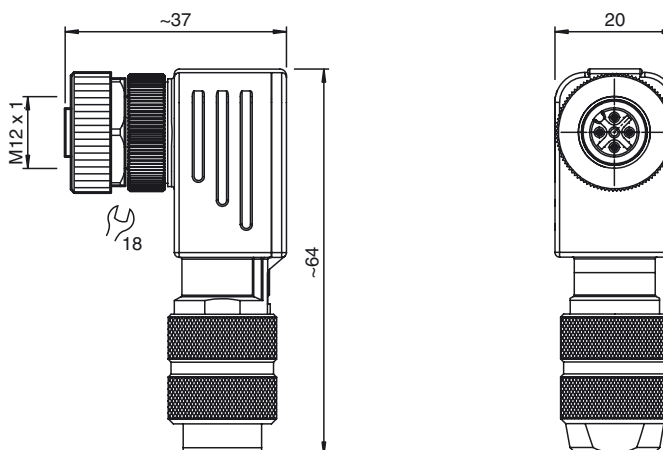

Bestellbezeichnung

V15-W-ABG-PG9

Kabeldose, M12, 5-polig, geschirmt, konfektionierbar

Merkmale

- Schraubklemmenanschluss
- Metallverriegelung
- Metallgehäuse
- Irisfederschirmung
- Vergoldete Kontakte

Abmessungen

Technische Daten

Allgemeine Daten

Polzahl	5
Anschluss 1	Buchse
Bauform 1	gewinkelt
Gewinde 1	M12
UL File Number	E363587

Elektrische Daten

Betriebsspannung	U_B	max. 125 V AC/DC
Betriebsstrom		4 A
Durchgangswiderstand		< 3 m Ω

Umgebungsbedingungen

Umgebungstemperatur	-40 ... 85 °C (-40 ... 185 °F)
Verschmutzungsgrad	3

Mechanische Daten

Schutzart	IP67
Anschluss	Schraubklemmen für max. 0,75 mm ² PG9-Verschraubung
Material	
Kontakte	CuZn
Kontaktoberfläche	Au
Griffkörper	Zink-Druckguss, vernickelt
Überwurfmutter	Zink-Druckguss, vernickelt
Kabel	
Manteldurchmesser	5 ... 8 mm