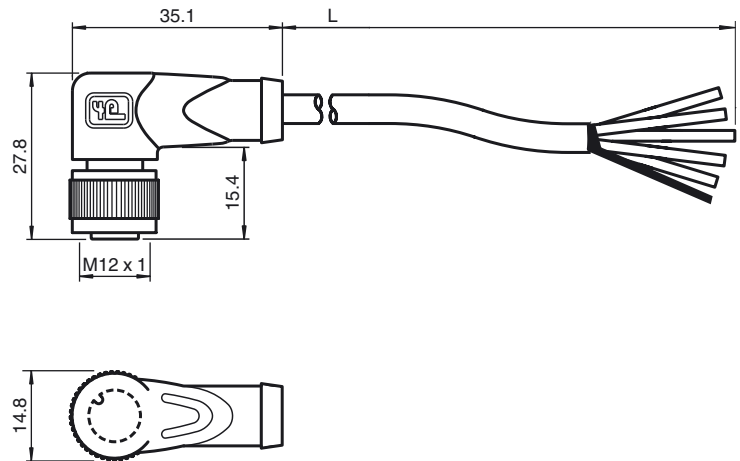

Abmessungen

Bestellbezeichnung

V15-W-2M-PUR-ABG

Kabeldose, M12, 5-polig, geschirmt, PUR-Kabel

Merkmale

- Rändelmutter geeignet für Werkzeugmontage
- Rüttelsicherung durch mechanische Rastung
- Schirm an der Überwurfmutter aufgelegt
- Vergoldete Kontakte
- Halogenfrei

Technische Daten

Allgemeine Daten

Polzahl 5 + Schirm

Elektrische Daten

Betriebsspannung U_B max. 60 V AC/DC
 Betriebsstrom I_B max. 4 A
 Durchgangswiderstand < 5 mΩ

Umgebungsbedingungen

Umgebungstemperatur Griffkörper: -40 ... 90 °C (-40 ... 194 °F)
 Kabel, beweglich: -25 ... 100 °C (-13 ... 212 °F)
 Kabel, fest verlegt: -25 ... 100 °C (-13 ... 212 °F)

Verschmutzungsgrad 3

Mechanische Daten

Kontaktelemente gefederte Kontaktbuchsen
 Stiftdurchmesser 1 mm
 Schutzart IP67

Material

Kontakte CuSn / Au
 Kontaktberfläche Au
 Griffkörper TPU, schwarz
 Kabel PUR
 Überwurfmutter Zink-Druckguss
 Aderisolation PP

Kabel feinstdrähtig, flexibel
 Manteldurchmesser Ø 4,8 mm
 Biegeradius > 10 x Leitungsdurchmesser, bewegt

Farbe grau
 Adern 5 x 0,34 mm²
 Leiteraufbau 42 x 0,1 mm Ø
 Schirm Geflecht 85 % Bedeckung

Länge L 2 m