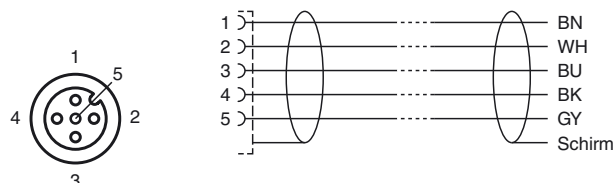

Elektrischer Anschluss

Veröffentlichungsdatum: 2015-07-30 08:35 Ausgabedatum: 2015-07-30 240005-0003_ger.xml

Beachten Sie „Allgemeine Hinweise zu Pepperl+Fuchs-Produktinformationen“.

Pepperl+Fuchs-Gruppe
www.pepperl-fuchs.com

USA: +1 330 486 0001
fa-info@us.pepperl-fuchs.com

Deutschland: +49 621 776 1111
fa-info@de.pepperl-fuchs.com

Singapur: +65 6779 9091
fa-info@sg.pepperl-fuchs.com