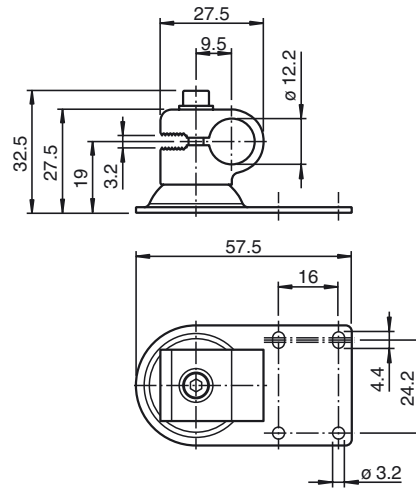

CE

**Bestellbezeichnung****OMH-ML100-09**Montagehilfe für Rundprofil  $\varnothing$  12 mm  
oder Flachprofil 1,5 mm ... 3 mm**Merkmale**

- Montagehilfe für Rundprofil oder Flachprofil
- Einfache und schnelle Montage

**Abmessungen****Technische Daten****Mechanische Daten**

Material	Aluminium Edelstahl
Masse	ca. 50 g
Befestigung	Befestigungsmaterial inklusive
Hinweis	Auf allen Achsen stufenlos verstellbar
<b>Passende Serien</b>	
Serie	ML100 ; R100