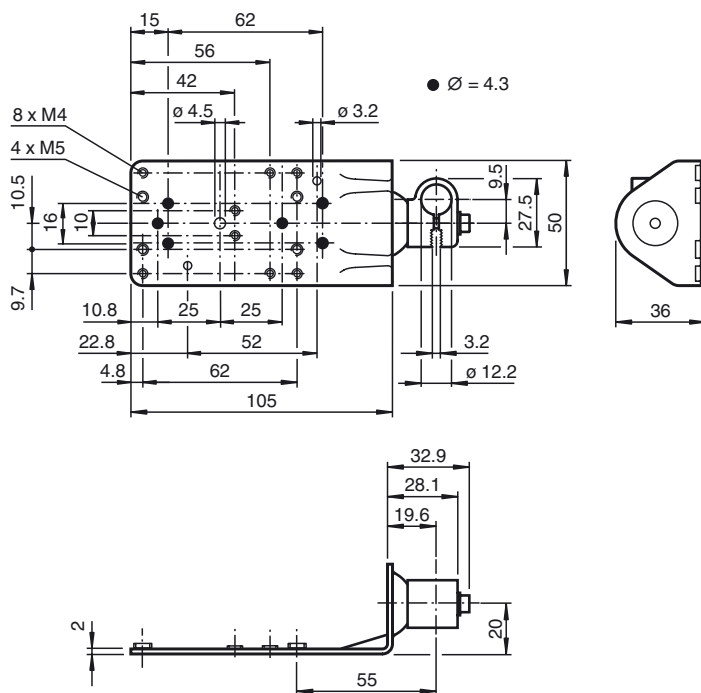

Bestellbezeichnung

OMH-07-01

Montagehilfe für Rundprofil \varnothing 12 mm
oder Flachprofil 1,5 mm ... 3 mm

Merkmale

- Montagehilfe für Rundprofil oder Flachprofil

Zubehör

OMH-SLCT-12-500

Montagehilfe, Muting-Arm mit Rundstab
d=12 mm

Abmessungen

Technische Daten

Mechanische Daten

Material	Stahlblech, verzinkt Aluminium
Masse	ca. 120 g

Passende Serien

Serie	RL23 RL28 RL29 RL30 RL32 RL31
Safety Serie	SLA28 SL29, SLA29
Reflektor Serie	Reflektor C110-2 Reflektor VR10