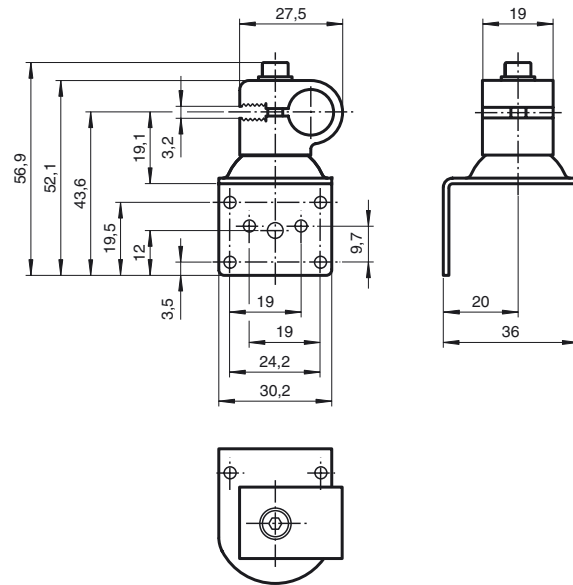

CE

Bestellbezeichnung**OMH-08**Montagehilfe für Rundprofil \varnothing 12 mm
oder Flachprofil 1,5 mm ... 3 mm**Merkmale**

- Montagehilfe für Rundprofil oder Flachprofil

Abmessungen**Technische Daten****Mechanische Daten**

Material	Stahlblech, verzinkt Aluminium
----------	-----------------------------------

Passende Serien

Serie	ML7 ML71 ML8
-------	--------------------