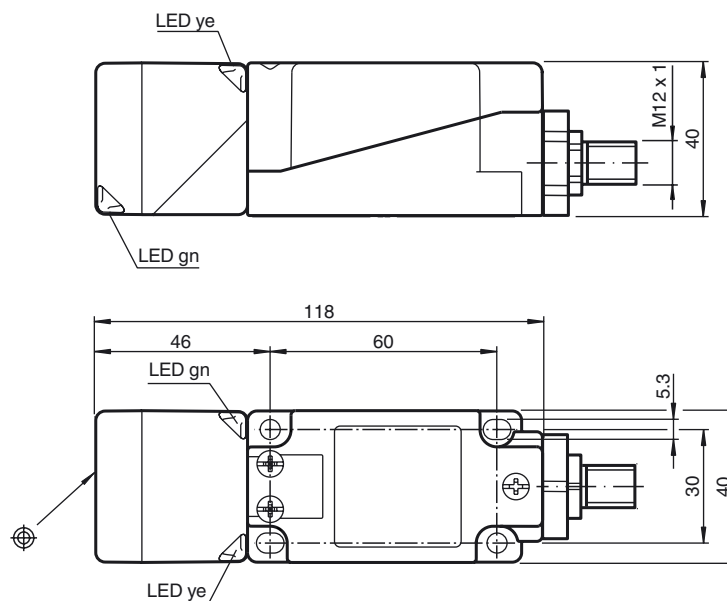

Mechanische Daten

Anschlussart	Gerätestecker M12 x 1, 4-polig
Gehäusematerial	PA/Metall mit Epoxid-Pulverbeschichtung
Stirnfläche	PA
Gehäuseunterteil	Metall
Schutzart	IP68 / IP69K
Masse	225 g
Hinweis	Anzugsdrehmoment: 1,8 Nm (Gehäuse)

Abmessungen

Anschluss

Pinbelegung

Aderfarben gemäß EN 60947-5-2

1		BN	(braun)
2		WH	(weiß)
3		BU	(blau)
4		BK	(schwarz)