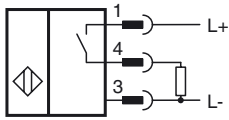

Mechanische Daten

Anschlussart	Gerätestecker M12 x 1, 4-polig
Gehäusematerial	PA/Metall mit Epoxid-Pulverbeschichtung
Stirnfläche	PA
Gehäuseunterteil	Metall
Schutzart	IP68 / IP69K
Masse	225 g
Hinweis	Anzugsdrehmoment: 1,8 Nm (Gehäuse)

Abmessungen

Anschluss

Pinbelegung

Aderfarben gemäß EN 60947-5-2

1		BN	(braun)
2		WH	(weiß)
3		BU	(blau)
4		BK	(schwarz)