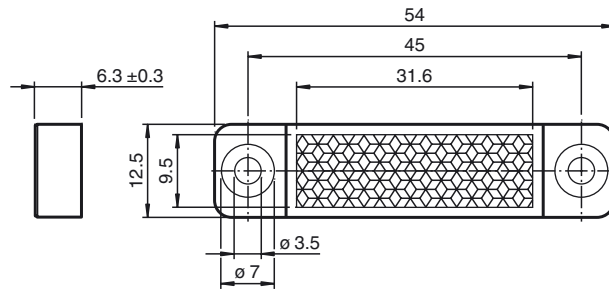

## Abmessungen

### Bestellbezeichnung

**REF-H54**

Reflektor, rechteckig 54 mm x 12,5 mm,  
Befestigungsbohrungen

### Merkmale

- Einfache Montage durch Befestigungsbohrung

### Mechanische Daten

Material PMMA

Abmessungen 54 mm x 12,5 mm x 6,3 mm

Befestigung Befestigungsbohrungen