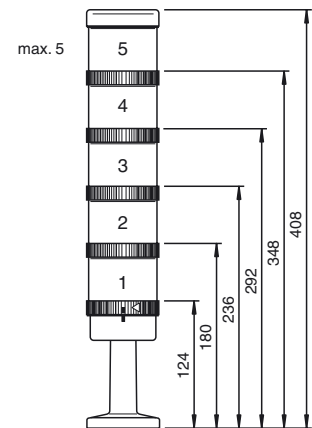

### Passende Systemkomponenten

#### VAZ-CLAMP-70MM

Signalsäule Anschlusselement mit Abschlussdeckel

### Abmessungen