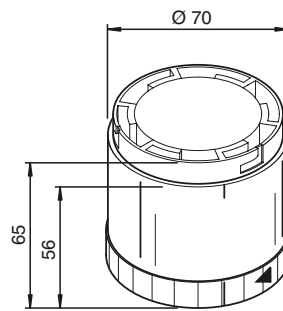

#### VAZ-CLAMP-70MM

Signalsäule Anschlusselement mit Abschlussdeckel

### Abmessungen