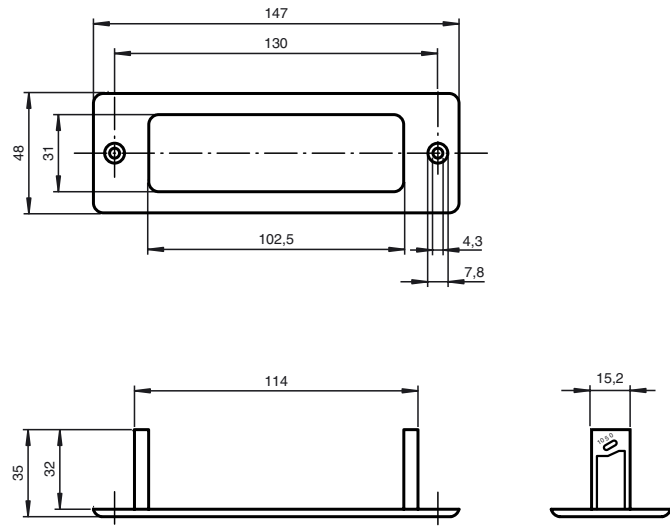

Bestellbezeichnung

UP-Einbaurahmen

Unterputz-Einbaurahmen für Sensoren der Serien AIR30 und PROSCAN

Abmessungen

Technische Daten

Mechanische Daten

Material	Kunststoff
Masse	ca. 15 g

Passende Serien

Serie	AIR30 Proscan
-------	------------------

Mechanischer Aufbau