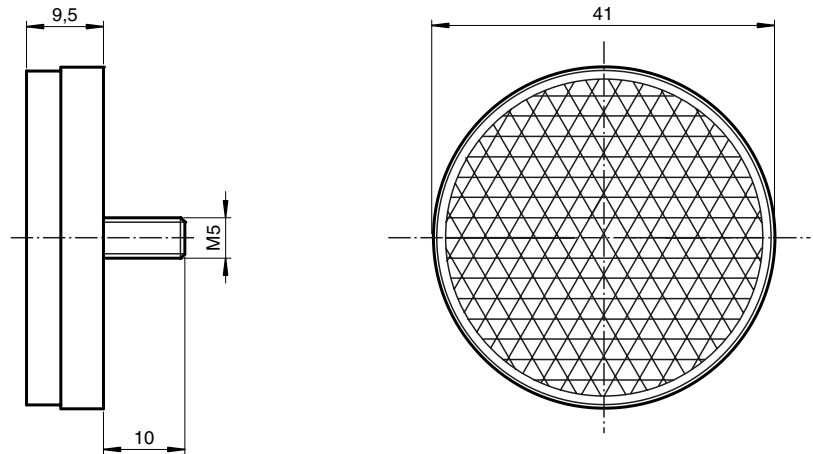

## Abmessungen

## Bestellbezeichnung

**REF-S42**

Reflektor, rund  $\varnothing$  42 mm, Schraubbefestigung M5

## Merkmale

- Einfache Montage durch Schraubbefestigung

### Mechanische Daten

Material PMMA/ABS

Abmessungen Durchmesser: 42 mm

Befestigung Schraubbefestigung