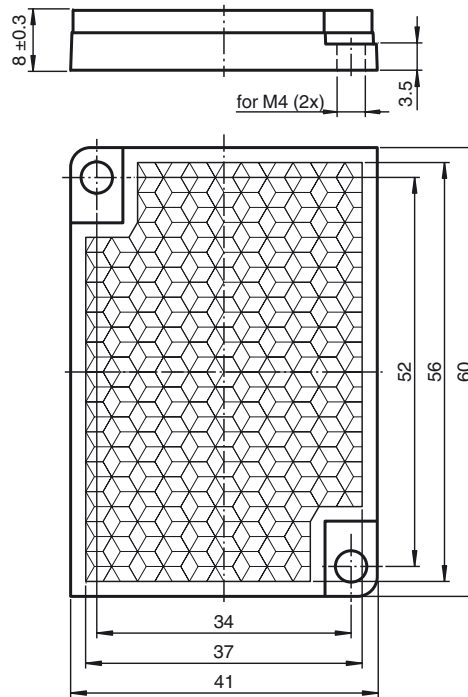

### Bestellbezeichnung

**REF-H60-2**

Reflektor mit Befestigungsbohrungen

### Merkmale

- Einfache Montage durch Befestigungsbohrung

### Abmessungen

#### Mechanische Daten

Material PMMA

Abmessungen 60 mm x 41 mm x 8 mm

Befestigung Befestigungsbohrungen