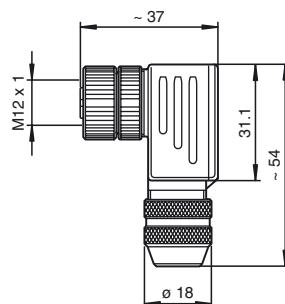

### Merkmale

- M12-Rundsteckverbindung für BUS (B-codiert)
- Konfektionierbar, schirmbar
- Metallgehäuse
- Irisfederschirmung

### Abmessungen

#### Allgemeine Daten

Polzahl	5
Anschluss 1	Buchse
Bauform 1	gewinkelt
Gewinde 1	M12
UL File Number	E363587

#### Mechanische Daten

Schutzart	IP67
Anschluss	Schraubklemmen für max. 0,75 mm <sup>2</sup> PG9-Verschraubung
Material	
Kontakte	CuZn
Kontaktoberfläche	Au
Griffkörper	Zink-Druckguss, vernickelt
Überwurfmutter	Zink-Druckguss, vernickelt
Kabel	
Manteldurchmesser	5 ... 8 mm