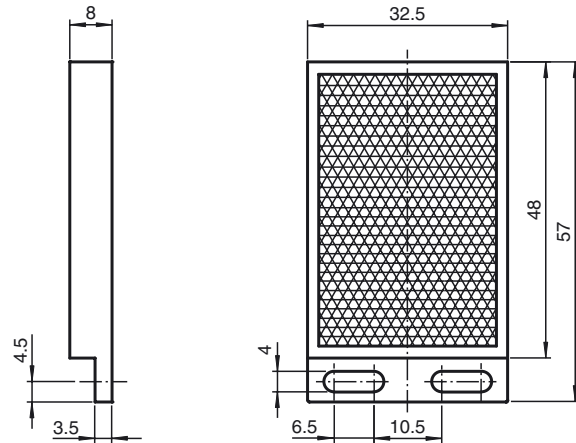

Abmessungen

Bestellbezeichnung

REF-H48

Reflektor, rechteckig 32.5 mm x 57 mm,
Befestigungsbohrungen, Befestigungs-
lasche

Merkmale

- Einfache Montage durch Befestigungsbohrung

Technische Daten

Allgemeine Daten

Bauform rechteckig

Umgebungsbedingungen

Umgebungstemperatur -20 ... 60 °C (-4 ... 140 °F)

Mechanische Daten

Material PMMA/ABS

Abmessungen 32,5 mm x 57 mm x 8 mm

Befestigung Befestigungsbohrungen