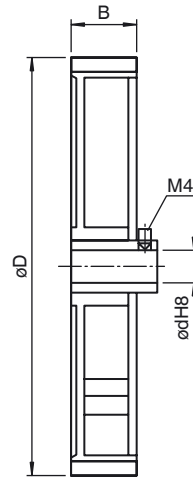

## Abmessungen

### Bestellbezeichnung

**9113, 8**

Messrad für Wellendurchmesser 8 mm

### Merkmale

- Kunststofffrüdel
- 200 mm Umfang

### Mechanische Daten

Oberfläche	Kunststoff, gerändelt Hytrel 4056
Durchmesser	D = 63,7 mm
Umfang	200 mm
Breite	12 mm
Wellendurchmesser	d = 8 mm