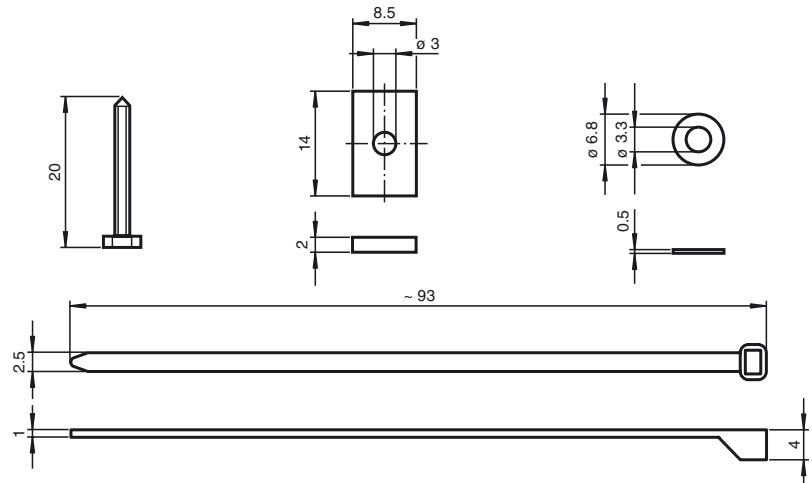

Bestellbezeichnung

Mounting Set AL2109 lateral
Montagehilfe

Merkmale

- Montage-Set für die seitliche Montage des Lichtgitters AL2109
- Vielseitige Einsatzmöglichkeiten im Bereich Tür und Aufzug
- Einfache und schnelle Montage

Montageset für seitliche Montage des Aufzugslichtgitters AL2109

Abmessungen

Technische Daten

Mechanische Daten

Masse ca. 12 g

Passende Serien

TTA Serie AL21

Montagehinweis