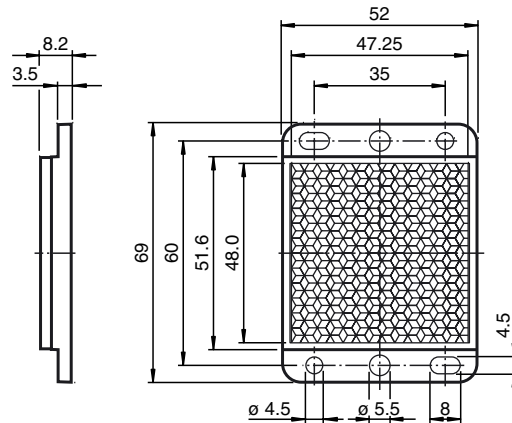

Abmessungen

Bestellbezeichnung

REF-H52

Reflektor, rechteckig 69 mm x 52 mm,
Befestigungsbohrungen, Befestigungs-
lasche

Merkmale

- Einfache Montage durch Befestigungsbohrung

Technische Daten

Allgemeine Daten

Bauform rechteckig

Umgebungsbedingungen

Umgebungstemperatur -40 ... 70 °C (-40 ... 158 °F)

Mechanische Daten

Material PMMA

Abmessungen 69 mm x 52 mm x 8,2 mm

Befestigung Befestigungsbohrungen