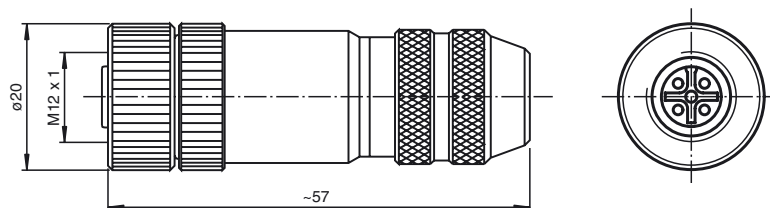

Bestellbezeichnung

V15B-G-ABG-PG9

Kabeldose, M12, für PROFIBUS, konfektionierbar

Merkmale

- M12-Rundsteckverbindung für BUS (B-codiert)
- Konfektionierbar, schirmbar
- Metallgehäuse
- Irisfederschirmung

Abmessungen

Technische Daten

Allgemeine Daten

Polzahl	5
Anschluss 1	Buchse
Bauform 1	gerade
Gewinde 1	M12
UL File Number	E363587

Elektrische Daten

Betriebsspannung	U_B	max. 60 V DC
Betriebsstrom		max. 4 A
Durchgangswiderstand		< 3 m Ω

Umgebungsbedingungen

Umgebungstemperatur	-40 ... 85 °C (-40 ... 185 °F)
Verschmutzungsgrad	3

Mechanische Daten

Schutzart	IP67
Anschluss	Schraubklemmen für max. 0,75 mm ² PG9-Verschraubung
Material	
Kontakte	CuZn
Kontaktoberfläche	Au
Griffkörper	Zink-Druckguss, vernickelt
Überwurfmutter	Zink-Druckguss, vernickelt
Kabel	
Manteldurchmesser	5 ... 8 mm