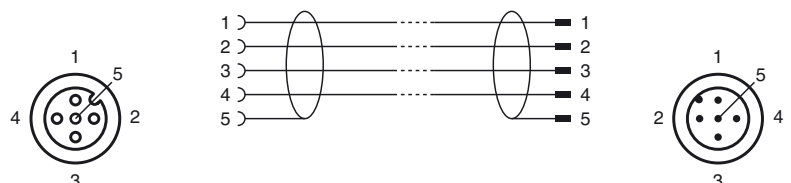

Elektrischer Anschluss