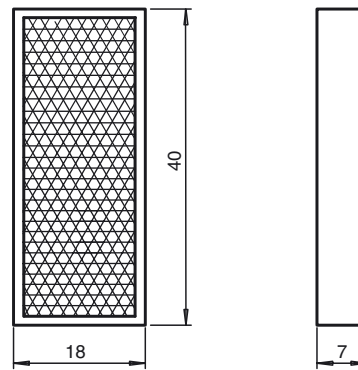

## Abmessungen

### Bestellbezeichnung

**REF-H18x40**

Reflektor, rechteckig 40 mm x 18 mm

### Merkmale

- Rechteckbauform

### Mechanische Daten

Material PMMA/ABS

Abmessungen 40 mm x 18 mm x 7 mm