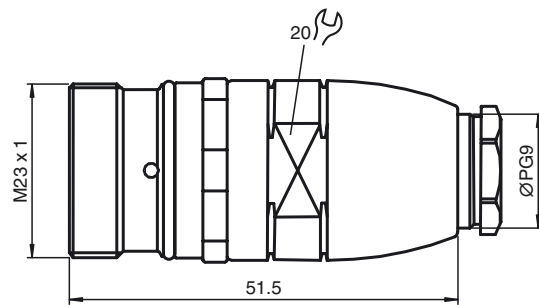

## Abmessungen

### Allgemeine Daten

Polzahl	12
Anschluss 1	Buchse
Bauform 1	gerade
Gewinde 1	M23

### Mechanische Daten

Schutzart	IP67
Anschluss	Lötanschluss für max. 1 mm <sup>2</sup>
Material	
Kontakte	CuSn
Kontaktoberfläche	Au
Griffkörper	CuZn
Kabel	
Manteldurchmesser	6 ... 10 mm