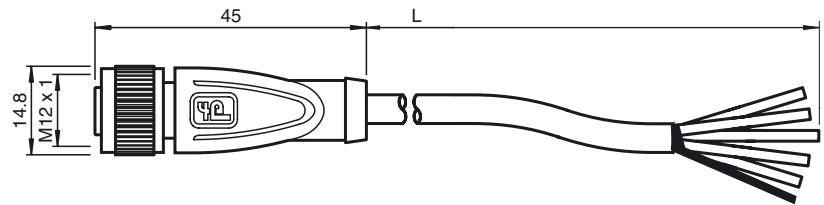

Bestellbezeichnung

V15B-G-15M-PVC-TP

Kabeldose M12, B-codiert, 5-polig, geschirmt, verdrillt

Merkmale

- Rändelmutter geeignet für Werkzeugmontage
- Vergoldete Kontakte
- Schirm an der Überwurfmutter aufgelegt
- Rüttelsicherung durch mechanische Rastung
- Halogenfrei

Abmessungen

Technische Daten

Allgemeine Daten

Polzahl	5 + Schirm
Anschluss 1	Buchse
Bauform 1	gerade
Gewinde 1	M12
Anschluss 2	freies Leitungsende

Elektrische Daten

Betriebsspannung	U_B	max. 48 V AC / 60 V DC
Betriebsstrom	I_B	max. 4 A
Durchgangswiderstand		< 3 m Ω

Umgebungsbedingungen

Umgebungstemperatur	Kabel, beweglich: -5 ... 70 °C (23 ... 158 °F) Kabel, fest verlegt: -30 ... 80 °C (-22 ... 176 °F)
Verschmutzungsgrad	3

Mechanische Daten

Schutzart	IP67
Anschluss	M12 x 1 Buchse, 5-polig, B-codiert
Material	
Kontakte	CuSn
Kontaktfläche	Au
Griffkörper	Zink-Druckguss, vernickelt
Kabel	PVC
Überwurfmutter	Zink-Druckguss, vernickelt
Aderisolation	PVC
Kabel	4 Paare mit jeweils 2 Adern verseilt
Manteldurchmesser	Ø 6,2 mm
Biegeradius	> 15 x Leitungsdurchmesser, bewegt > 6 x Leitungsdurchmesser, fest verlegt
Farbe	grau
Adern	4 x 2 x 0,14 mm ²
Schirm	Geflecht
Länge	L 15 m