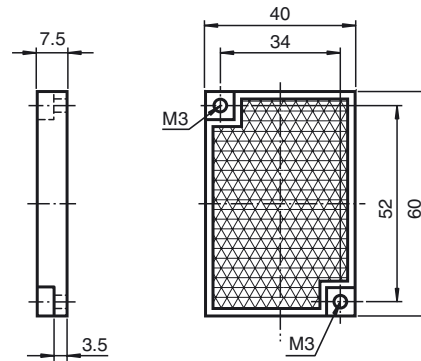

## Abmessungen

### REF-A60AF

Reflektor, rechteckig 40 mm x 60 mm,  
Befestigungsbohrungen, selbstklebend

### Mechanische Daten

Material PMMA/ABS

Abmessungen 60 mm x 40 mm x 7,5 mm

Befestigung selbstklebend und Befestigungsbohrung