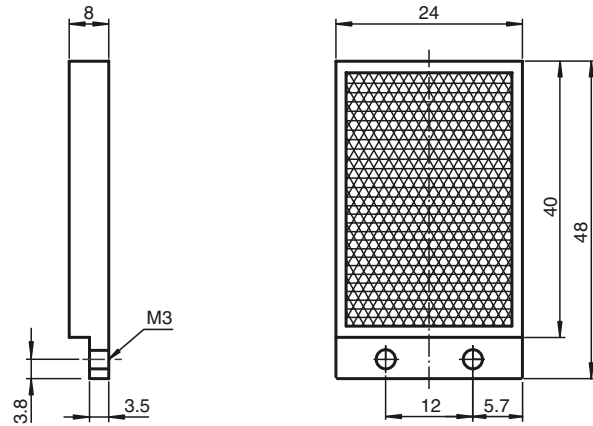

## Abmessungen

### REF-A24x48

Reflektor, rechteckig 48 mm x 24 mm,  
Befestigungsbohrungen, Befestigungs-  
lasche, selbstklebend

## Merkmale

- Selbstklebende Montage

### Mechanische Daten

Material PMMA/ABS

Abmessungen 48 mm x 24 mm x 8 mm

Befestigung selbstklebend und Befestigungsbohrungen