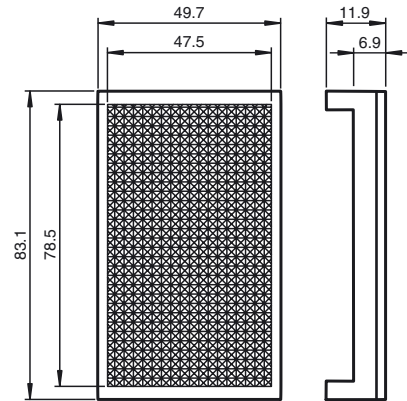

Abmessungen

Bestellbezeichnung

REFLECTOR 82.5X49X6MM

Reflektor

Merkmale

- Einfache Montage durch Selbstklebung
- Rechteckbauform

Technische Daten

Allgemeine Daten

Bauform rechteckig

Umgebungsbedingungen

Umgebungstemperatur -20 ... 60 °C (-4 ... 140 °F)

Mechanische Daten

Material PMMA/ABS

Abmessungen 82,5 mm x 49 mm x 6,5 mm

Befestigung selbstklebend