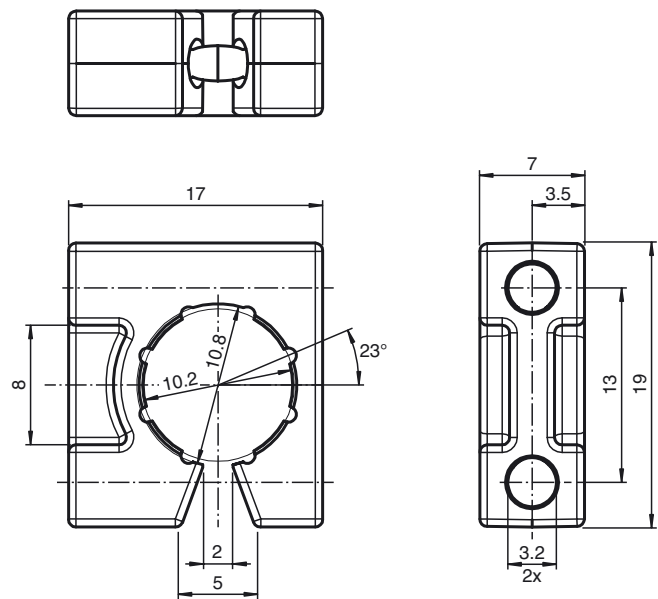

Bestellbezeichnung

OMH-R101

Klemmkörper

Merkmale

- Klemmkörper
- Einfache und schnelle Montage

Abmessungen

Technische Daten

Mechanische Daten

Material	Kunststoff
Masse	ca. 1 g

Passende Serien

Serie	R101
-------	------