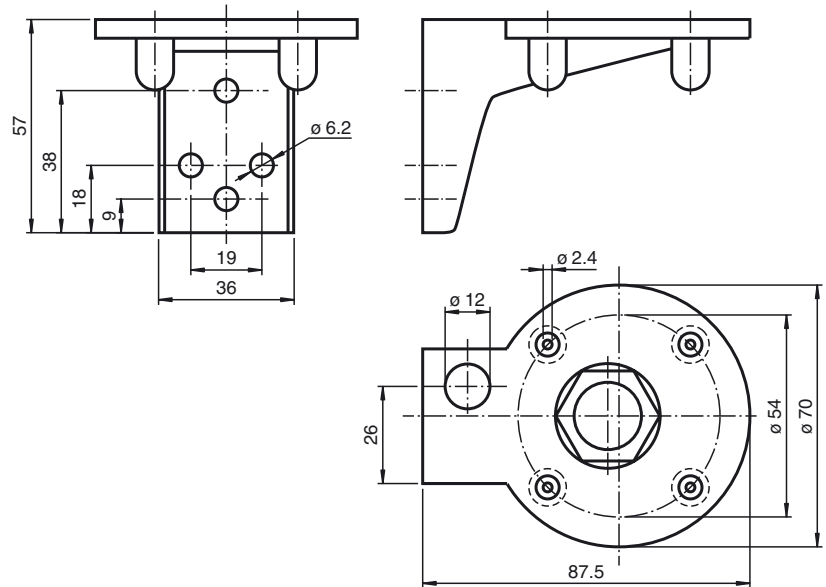

Abmessungen

Bestellbezeichnung

VAZ-MH 90°-BASE-70MM

Signalsäule Montagehalterung, gewinkelt

Merkmale

- Modulare Bauweise

Technische Daten

Allgemeine Daten

Farbe schwarz

Umgebungsbedingungen

Umgebungstemperatur -20 ... 50 °C (-4 ... 122 °F)

Mechanische Daten

Material PA
Masse 60 g