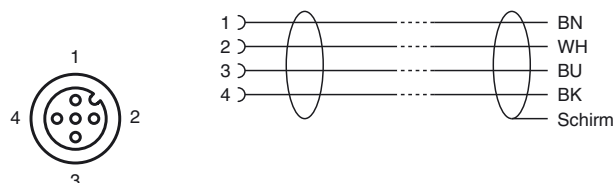

Normen- und Richtlinienkonformität

Elektrischer Anschluss