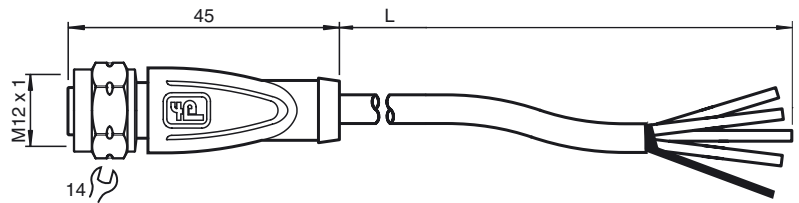

### Bestellbezeichnung

#### V1-GV4A-25M-PUR-ABG0

Kabeldose, M12, Edelstahl V4A, 4-polig, geschirmt, PUR-Kabel

### Abmessungen

#### Mechanische Daten

Kontaktelemente	gedederte Kontaktbuchsen
Schutzart	IP67 / IP68 / IP69
Material	
Kontakte	CuZn
Kontaktoberfläche	Au
Griffkörper	TPU, schwarz
Kabel	PUR
Überwurfmutter	Edelstahl 1.4404 / AISI 316L (V4A)
Aderisolation	PP
Kabel	gemäß IEC/EN 60228 (DIN VDE 0295) Klasse 5
Manteldurchmesser	4,8 mm
Biegeradius	> 10 x Leitungsdurchmesser, bewegt 5 x Leitungsdurchmesser bei einmaliger Biegung
Farbe	grau
Aderzahl	4
Aderquerschnitt	0,34 mm <sup>2</sup>
Aderfarbe	Ader 1: braun Ader 2: weiß Ader 3: blau Ader 4: schwarz
Leiteraufbau	19 x 0,15 mm Ø
Schirm	Geflecht 85 % Bedeckung
Länge	L 25 m
Brennbarkeit	
Kontaktträger	HB
Gehäuse	V-2