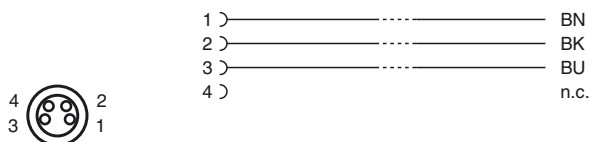

Elektrischer Anschluss

Veröffentlichungsdatum: 2019-05-03 10:33   Ausgabedatum: 2019-05-03   309657_ger.xml

Beachten Sie „Allgemeine Hinweise zu Pepperl+Fuchs-Produktinformationen“.