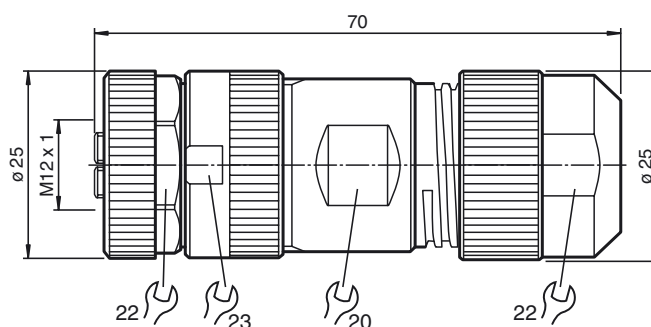

Abmessungen

Bestellbezeichnung

V15L-G-BK

Kabeldose, M12, L-kodiert,
konfektionierbar

Merkmale

- Vergoldete Kontakte
- Konfektionierbar

Technische Daten

Allgemeine Daten

Polzahl	5
Anschluss 1	Buchse
Bauform 1	gerade
Gewinde 1	M12

Elektrische Daten

Bemessungsbetriebsspannung	U_e	63 V
Bemessungsbetriebsstrom	I_e	16 A
Durchgangswiderstand		< 5 m Ω
Überspannungsschutz		Kategorie III
Isolationswiderstand		> 10 ¹⁰ Ω

Umgebungsbedingungen

Umgebungstemperatur	-40 ... 85 °C (-40 ... 185 °F)
Verschmutzungsgrad	3

Mechanische Daten

Anschlussart	Schraubklemme
Schutzart	IP67
Anschluss	M12 x 1 Buchse, 5-polig, L-codiert
Material	
Kontakte	CuSn
Kontaktoberfläche	Au
Griffkörper	PA
Kabel	
Manteldurchmesser	8 ... 13 mm
Adern	Querschnitt max. 2,5 mm ² , max. 14 AWG
Lebensdauer	> 100 Steckzyklen