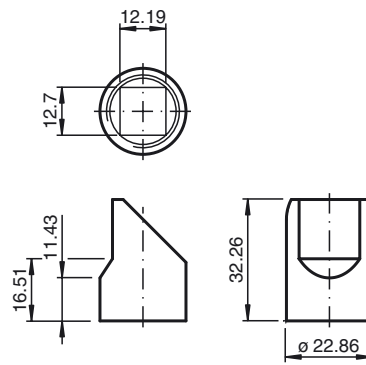

Abmessungen

Bestellbezeichnung

CPZ18RAP

Rechtwinkliger Adapter

Merkmale

- Aufschraubbarer, rechtwinkliger Adapter
- Für polarisierte Reflexionslichtschranken

Zubehör

Technische Daten

Mechanische Daten

Material Kunststoff

Passende Serien

Serie CP18