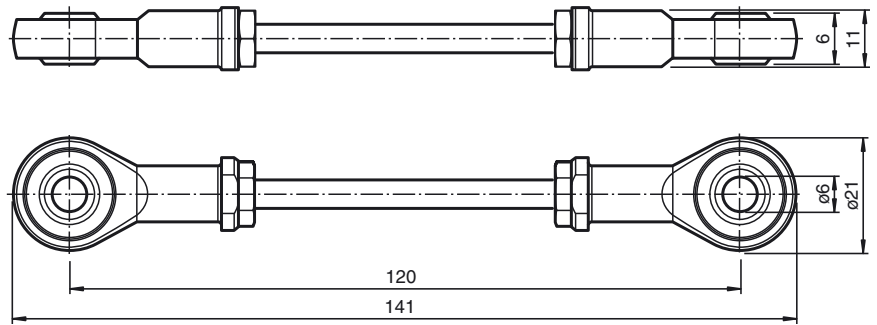

### Model Number

**ACC-ROD-ENI11HD-120**

swivel arm, 120 mm

### Dimensions

#### General information

Scope of delivery	<ul style="list-style-type: none"> <li>1 swivel arm, 120 mm</li> <li>1 hexagon head screw M6 x 25 (ISO 4017)</li> <li>1 hexagon nut M6 (ISO 7040)</li> <li>4 washer M6 (ISO 7090)</li> <li>2 Spacer</li> </ul>
-------------------	--