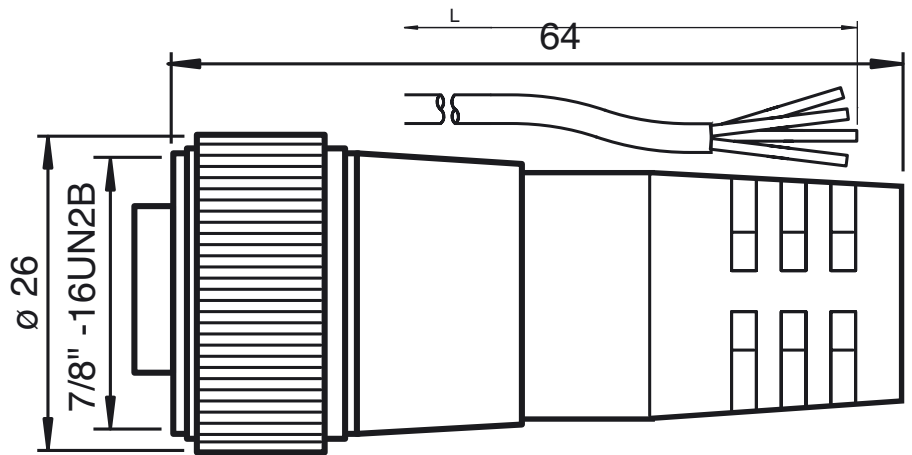

Bestellbezeichnung

V94-G-YE4M-STOOW

Kabeldose, 7/8", 4-polig, STOOW-Kabel

Merkmale

- Gewinde 7/8 Zoll

Abmessungen

Technische Daten

Allgemeine Daten

Polzahl	4
Anschluss 1	Buchse
Bauform 1	gerade
Gewinde 1	7/8 Zoll
Anschluss 2	freies Leitungsende

Elektrische Daten

Betriebsspannung	U_B	max. 600 V
Betriebsstrom	I_B	10 A
Durchgangswiderstand		< 5 m Ω

Umgebungsbedingungen

Umgebungstemperatur	-40 ... 105 °C (-40 ... 221 °F)
---------------------	---------------------------------

Mechanische Daten

Schutzart	IP67
Material	
Kontakte	Cu-Legierung gold plattiert
Griffkörper	PVC, gelb
Kabel	PVC
Überwurfmutter	vernickeltes Messing
Aderisolation	PVC
Kabel	feindrätig, flexibel
Manteldurchmesser	Ø 10,7 mm
Biegeradius	10 x Kabeldurchmesser
Farbe	gelb
Adern	4 x 1,5 mm ² (16 AWG)
Länge	L 4 m
Hinweis	STOOW UL Standard